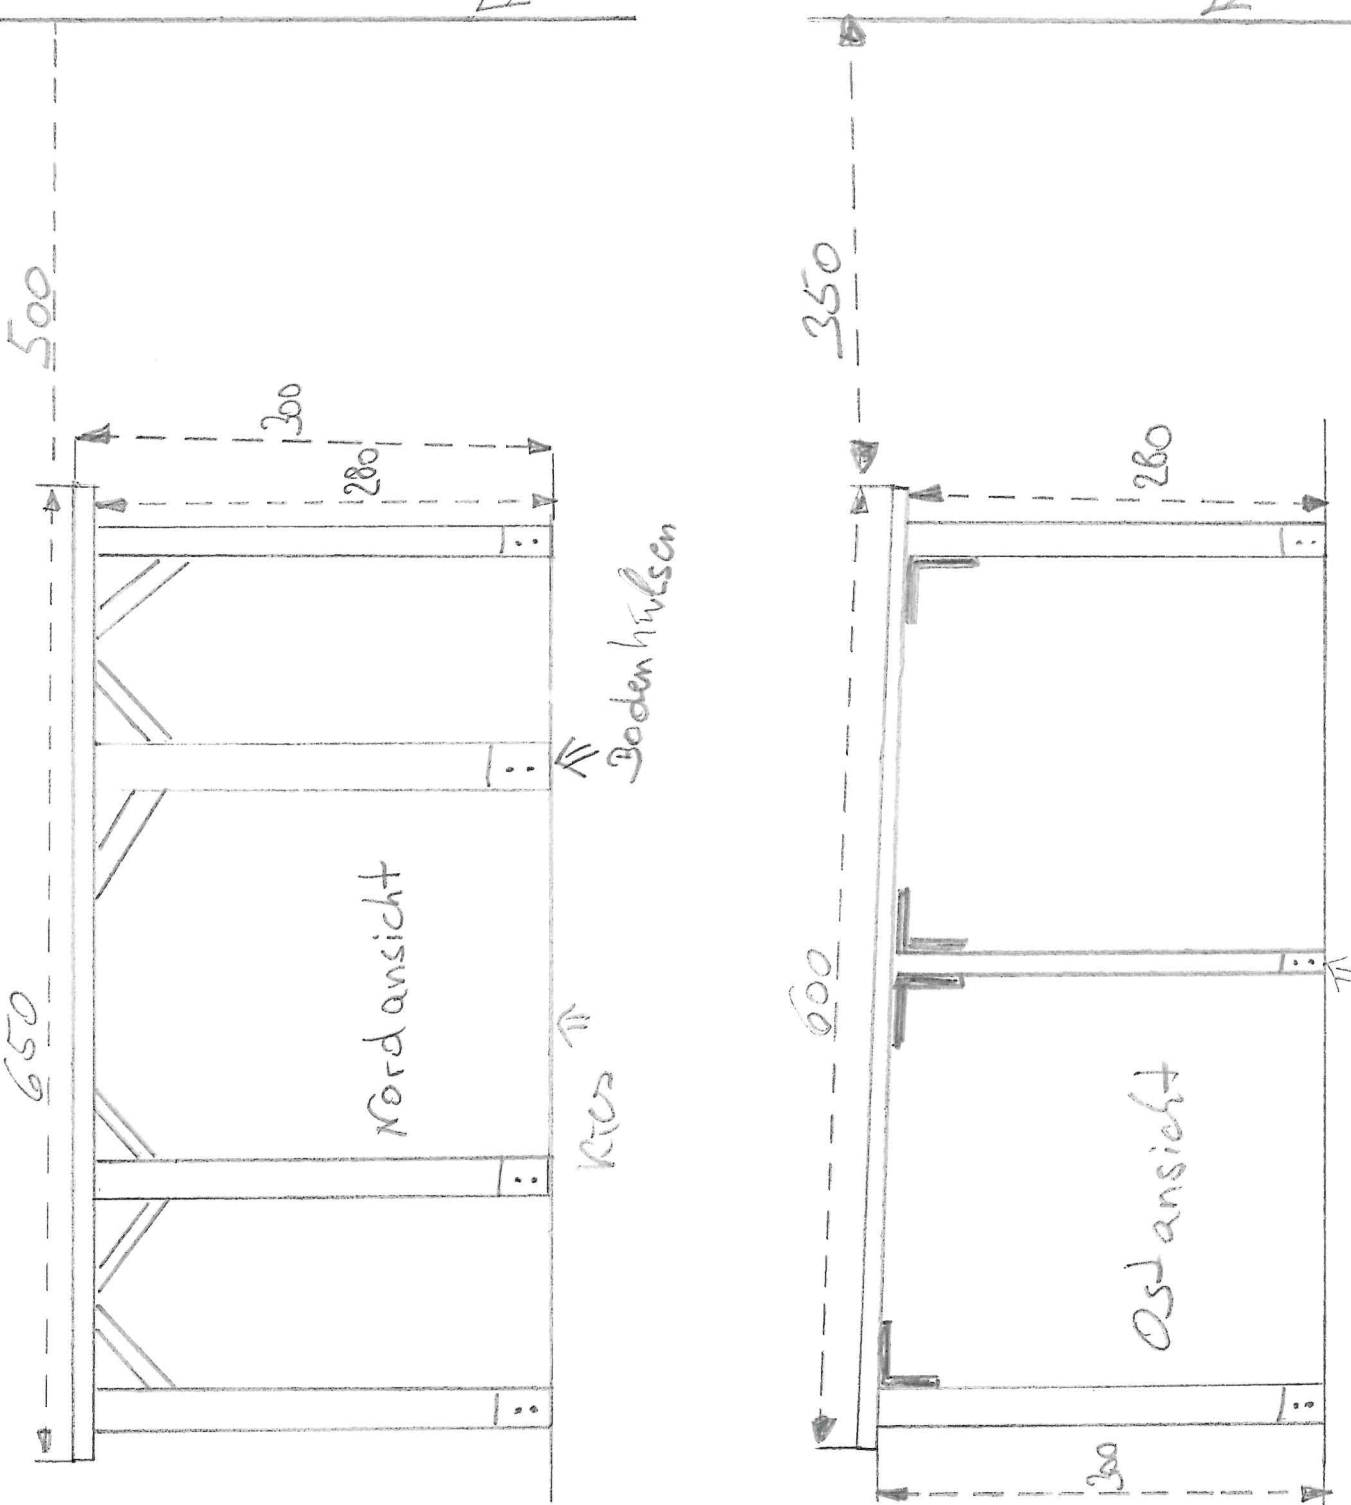

Maße: cm

Ausführung: Holz

Dach: flach

Schindeln

Grundriß

Fritsch Bernd Dr.

500

300

280

650

Nordansicht

Kirn ↑

Bodenhölzchen

350

260

600

Ostansicht

Kirn ↑

Grundriß
Straße

AV: BRUS Thomas, Grst.Nr. 1193/2, KG Thal
Baubewilligungsfreie Mitteilung vom 16.07.2019

Lt. Durchsicht der baubewilligungsfreien Mitteilung betreffend die Errichtung eines Flugdaches vom 16.07.2019 durch BauSV Ing. Zimmermann am 21.08.2019 kann diese als baubewilligungsfrei im Sinne des § 21 Stmk BauG zur Kenntnis genommen werden.