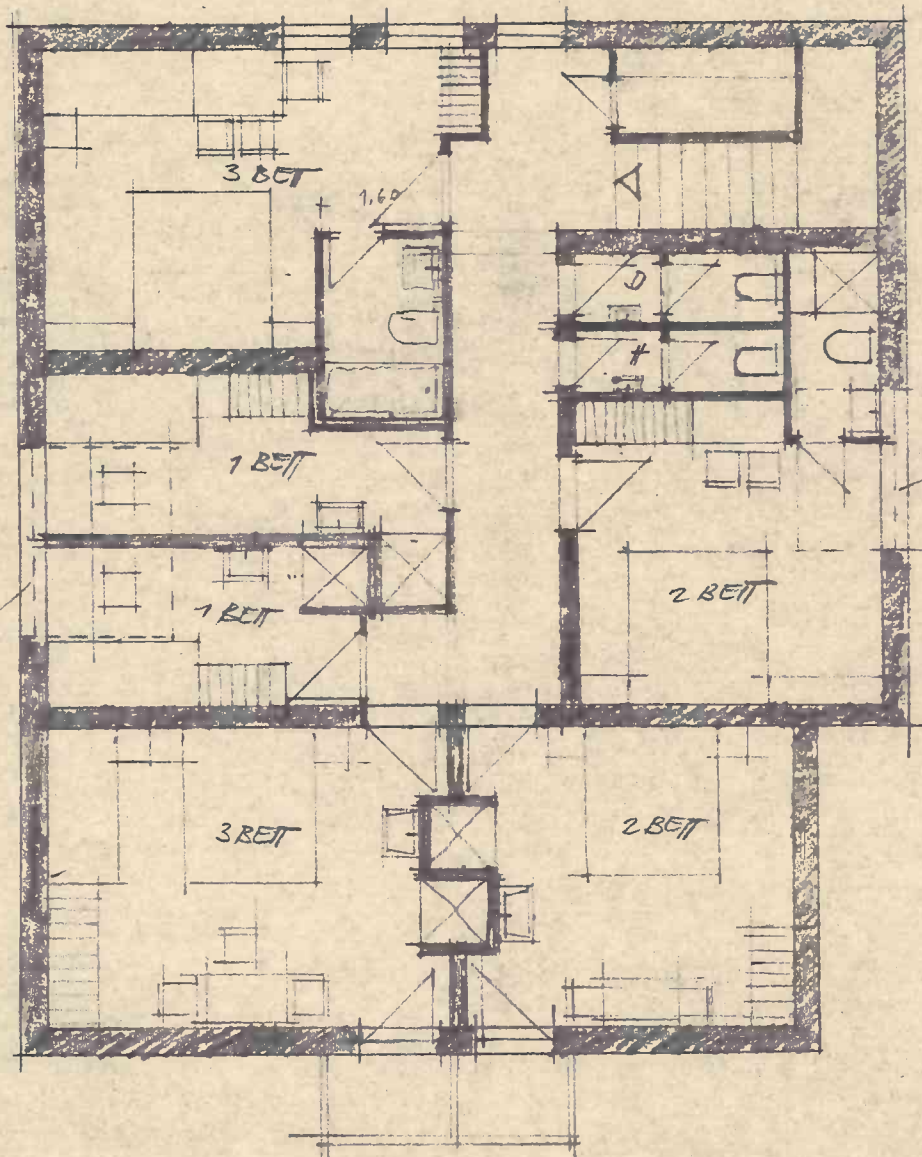

ERDGESCHOSS

Hierauf bezieht sich der Bescheid
 der Bezirkshauptmannschaft Lienz
 vom 29. 6. 70. Zahl 862/3
 Der Bezirkshauptmann:

Rock

DACHFENSTER

DACHFENSTER

DIECHWÄNNE 80/80 CM
BETTEN 90/200 CM

Hierauf bezieht sich der Bescheid
der Bezirkshauptmannschaft Lienz
vom 28.5.26 291 I-822/3

Der Bezirkshauptmann:

M: 1/100

OBERGESCHOSS
DACHBODENHAUSBAU KRANABETER
ST. JAKOB

Hierauf bezieht sich der Bescheid
der Bezirkshauptmannschaft Linz
vom 29.5.76 Zahl 1.802/3

Der Bezirkshauptmann:
Koch

DACHFENSTER

DACHFENSTER

DUSCHWANNEN 80/80 CM
BETTEN 90/200 CM

M: 1/250

DACHBOLTHAUSBAU KRANABETER
ST. JAKOB