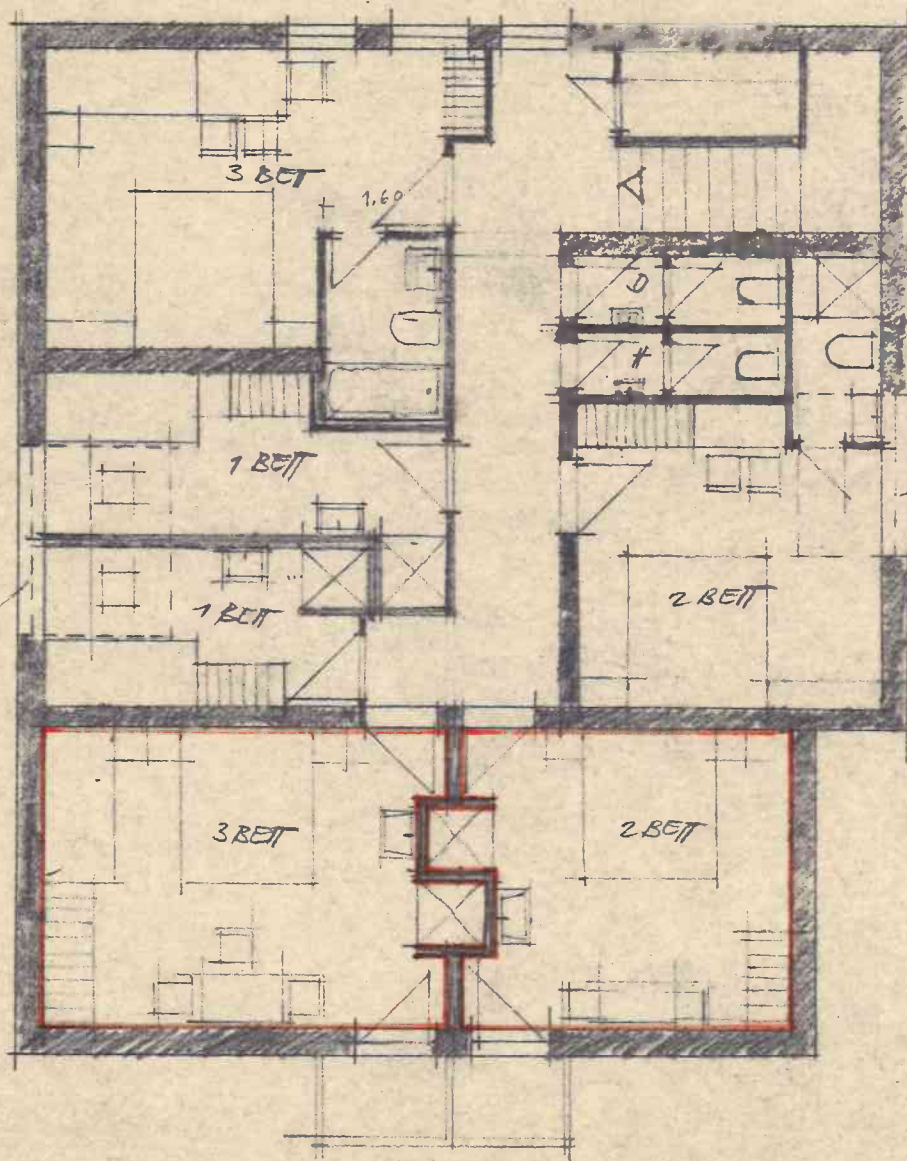

ERDGESCHOSS

Hierauf bezieht sich der Bescheid
 der Bezirkshauptmannschaft Lienz
 vom 29. 6. 70. Zahl 862/3
 Der Bezirkshauptmann:

Rock

DACHFENSTER

DACHFENSTER

DIECHWÄNNE 80/80 CM
BETTEN 90/200 CM

Hierauf bezieht sich der Bescheid
der Bezirkshauptmannschaft Lienz
vom 28.5.26 291 I-822/3

Der Bezirkshauptmann:

M: 1/100

OBERGESCHOSS
DACHBODENHAUSBAU KRANABETER
ST. JAKOB

Hierauf bezieht sich der Bescheid
der Bezirkshauptmannschaft Linz
vom 29.5.76 Zahl 1.802/3

Der Bezirkshauptmann:
Koch

DACHFENSTER

DACHFENSTER

DUSCHWANNEN 80/80 CM
BETTEN 90/200 CM

M: 1/250

DACHBOLTHAUSBAU KRANABETER
ST. JAKOB