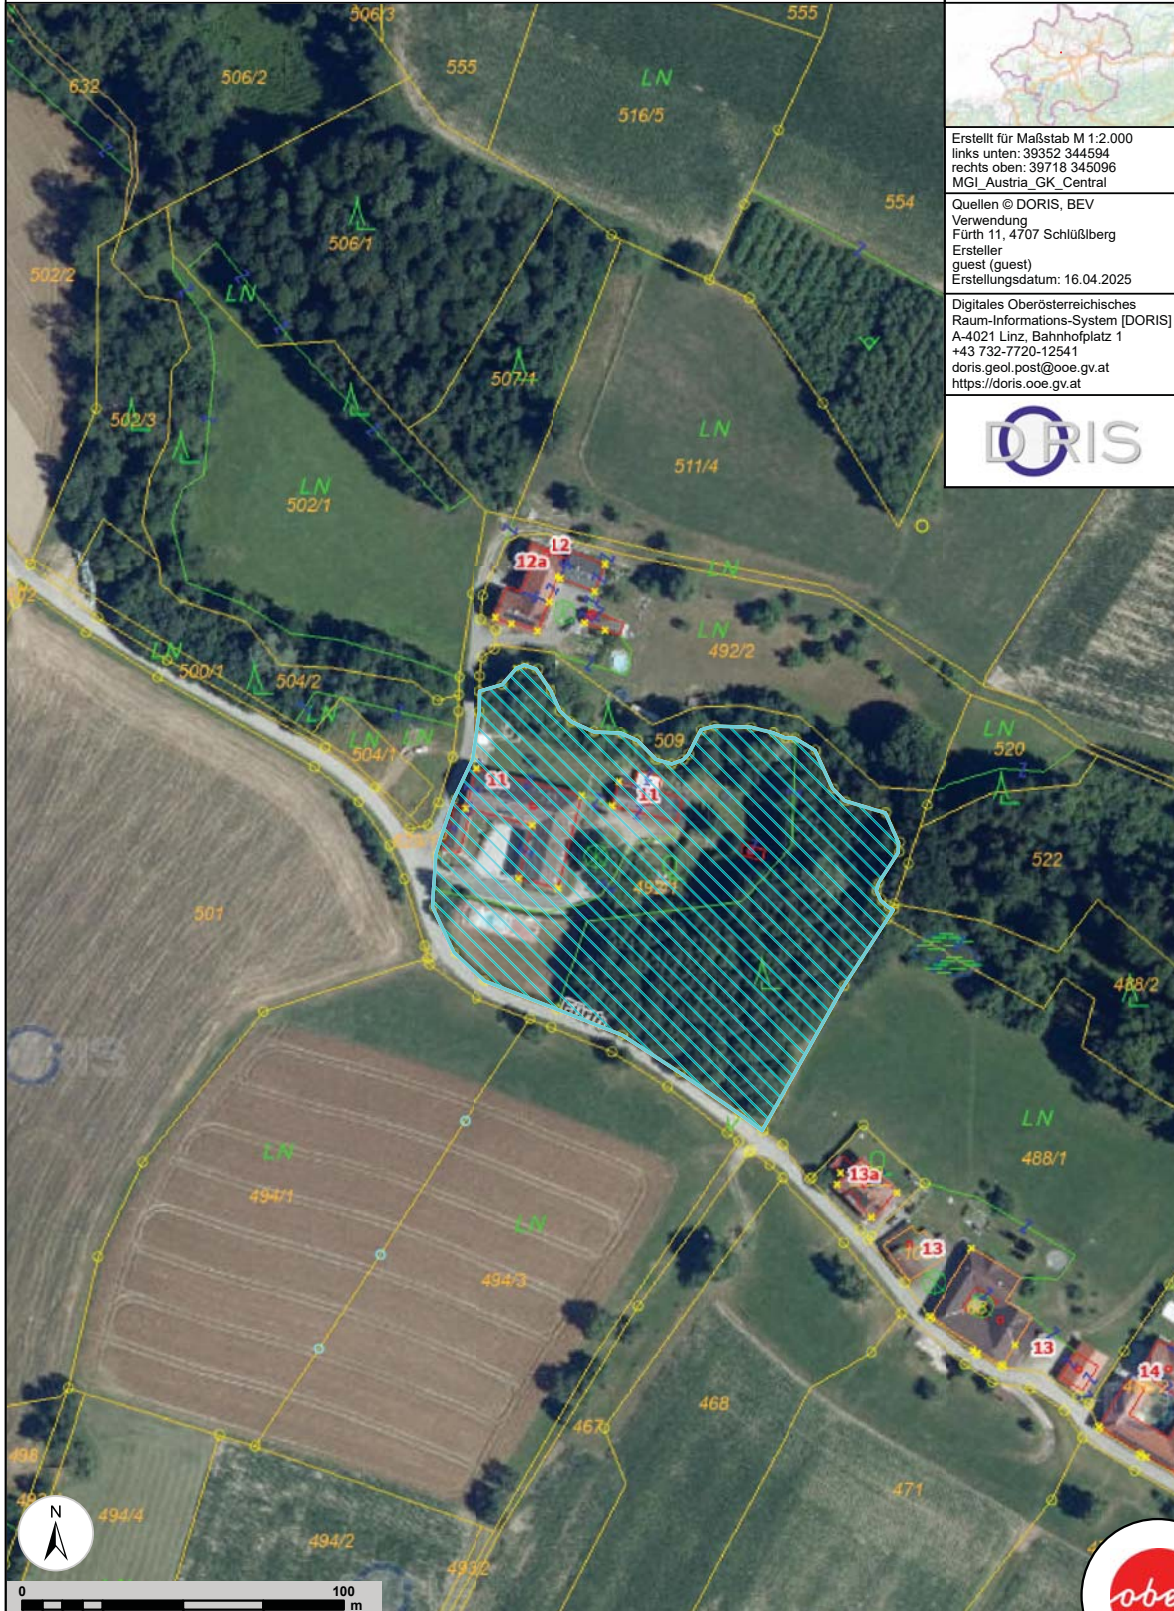

GZ25521 - KG44022, EZ50

Erstellt für Maßstab M 1:2.000
links unten: 39352 344594
rechts oben: 39718 345096
MGI_Austria_GK_Central

Quellen © DORIS, BEV
Verwendung
Fürth 11, 4707 Schlußberg
Ersteller
guest (guest)
Erstellungsdatum: 16.04.2025

Digitales Oberösterreichisches
Raum-Informations-System [DORIS]
A-4021 Linz, Bahnhofplatz 1
+43 732-7720-12541
doris.geol.post@ooe.gv.at
<https://doris.ooe.gv.at>

1 / 1