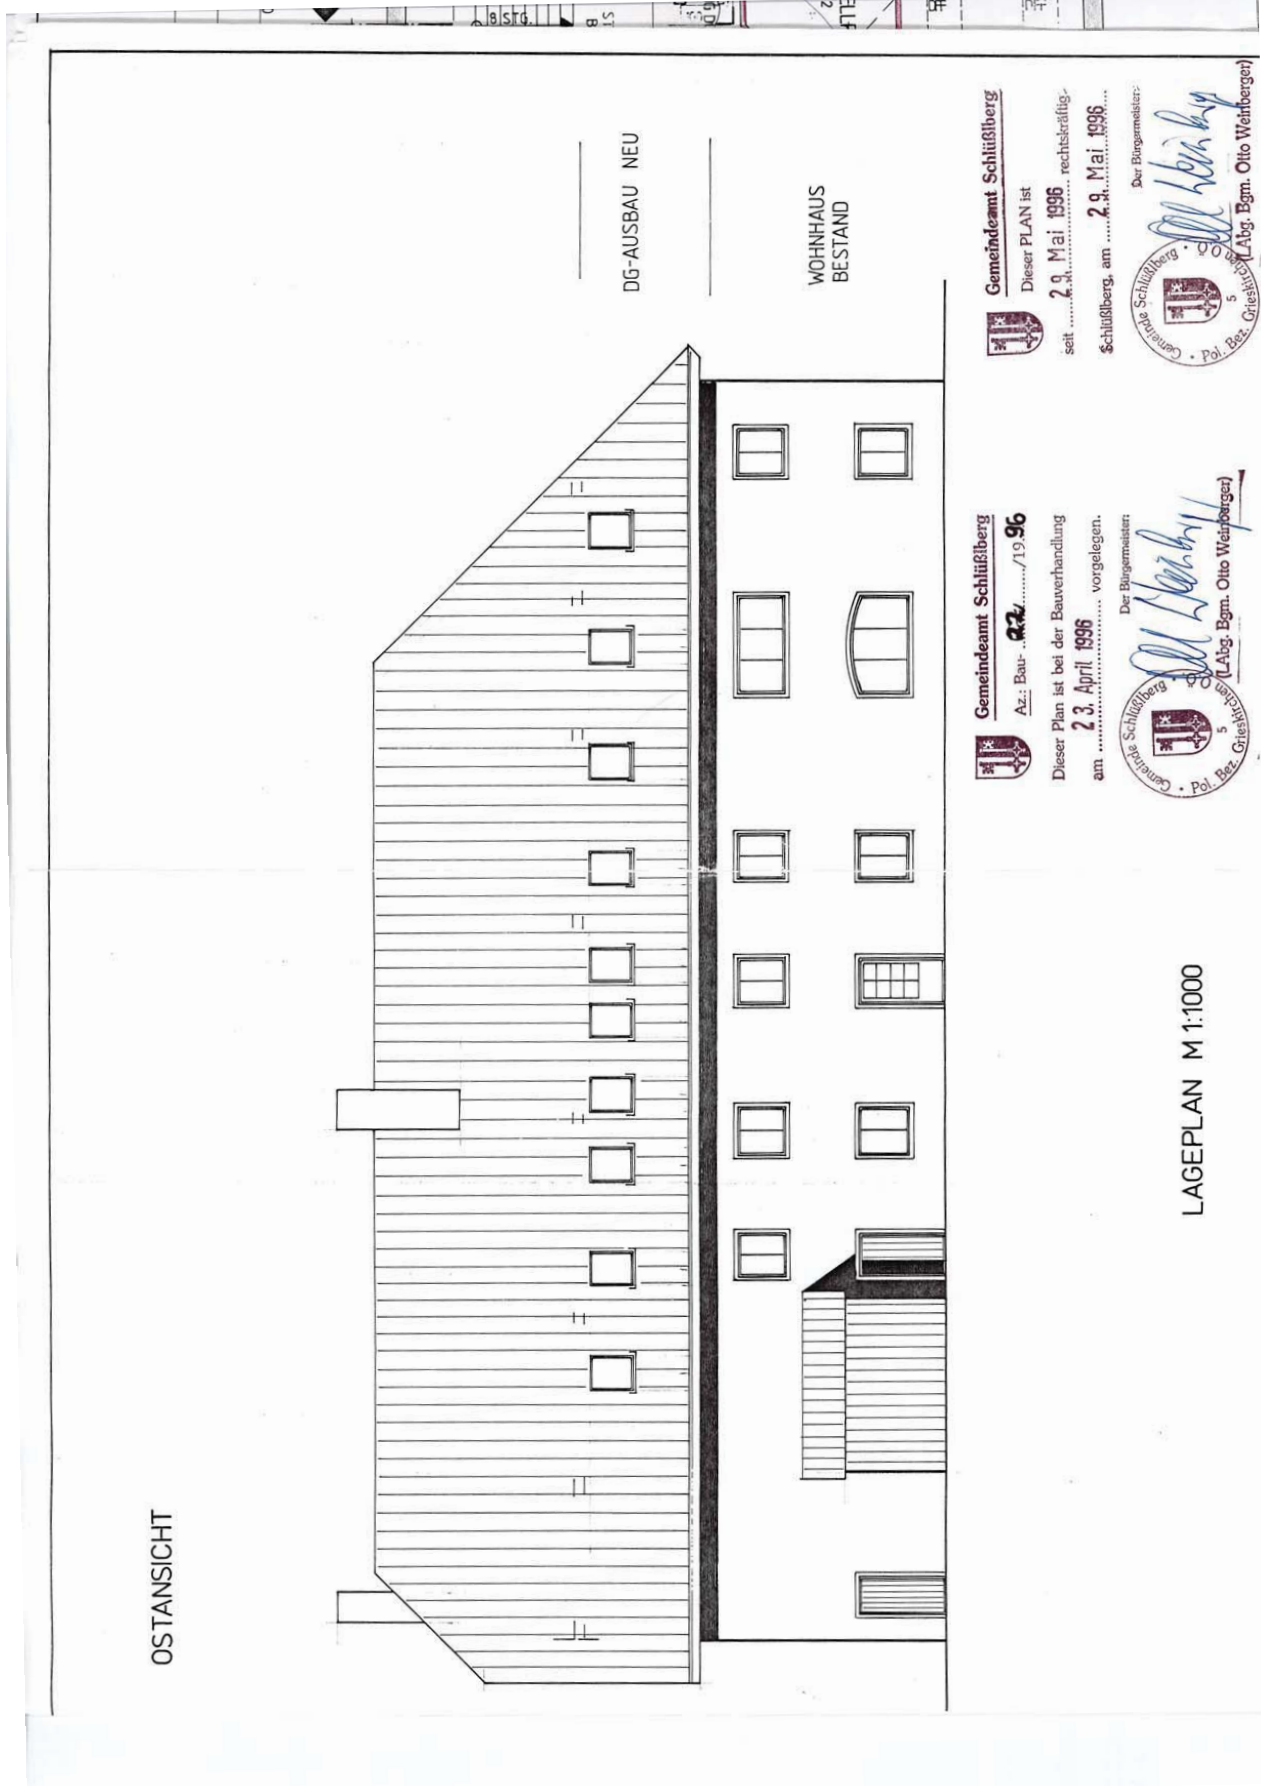

ÄCHENFENSTER (DFF) 78x118

OSTANSICHT

DG-AUSBAU NEU

WOHNHAUS
BESTAND

Gemeindeamt Schlußberg

Az.: Baur. **42**/19. **96**

Dieser Plan ist bei der Bauverhandlung
am **23 April 1996** vorgelegen.

Der Bürgermeister:

Otto Weinberger
Gemeinde Schlußberg
Pol. Bez. Grieskirchen
(LAbg. Bgm. Otto Weinberger)

LAGEPLAN M 1:1000

OSTANSICHT

DG-AUSBAU NEU

WOHNHAUS BESTAND

Gemeindeamt Schlüsßberg

Az.: Bau. **22**/19**96**

Dieser Plan ist bei der Bauverhandlung