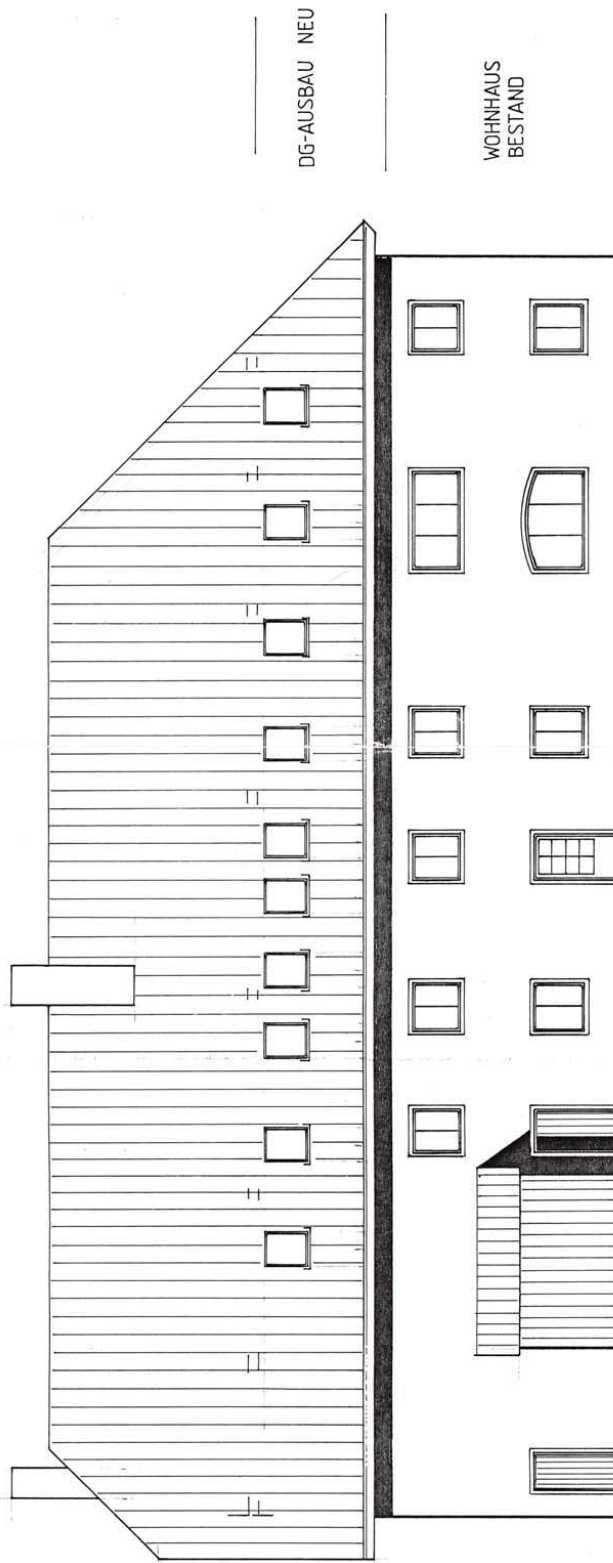

ÄCHENFENSTER (DFF) 78x118

OSTANSICHT

DG-AUSBAU NEU

WOHNHAUS
BESTAND

Gemeindeamt Schlußberg

Az.: Baur. **42**/19. **96**

Dieser Plan ist bei der Bauverhandlung
am **23 April 1996** vorgelegen.

Der Bürgermeister: