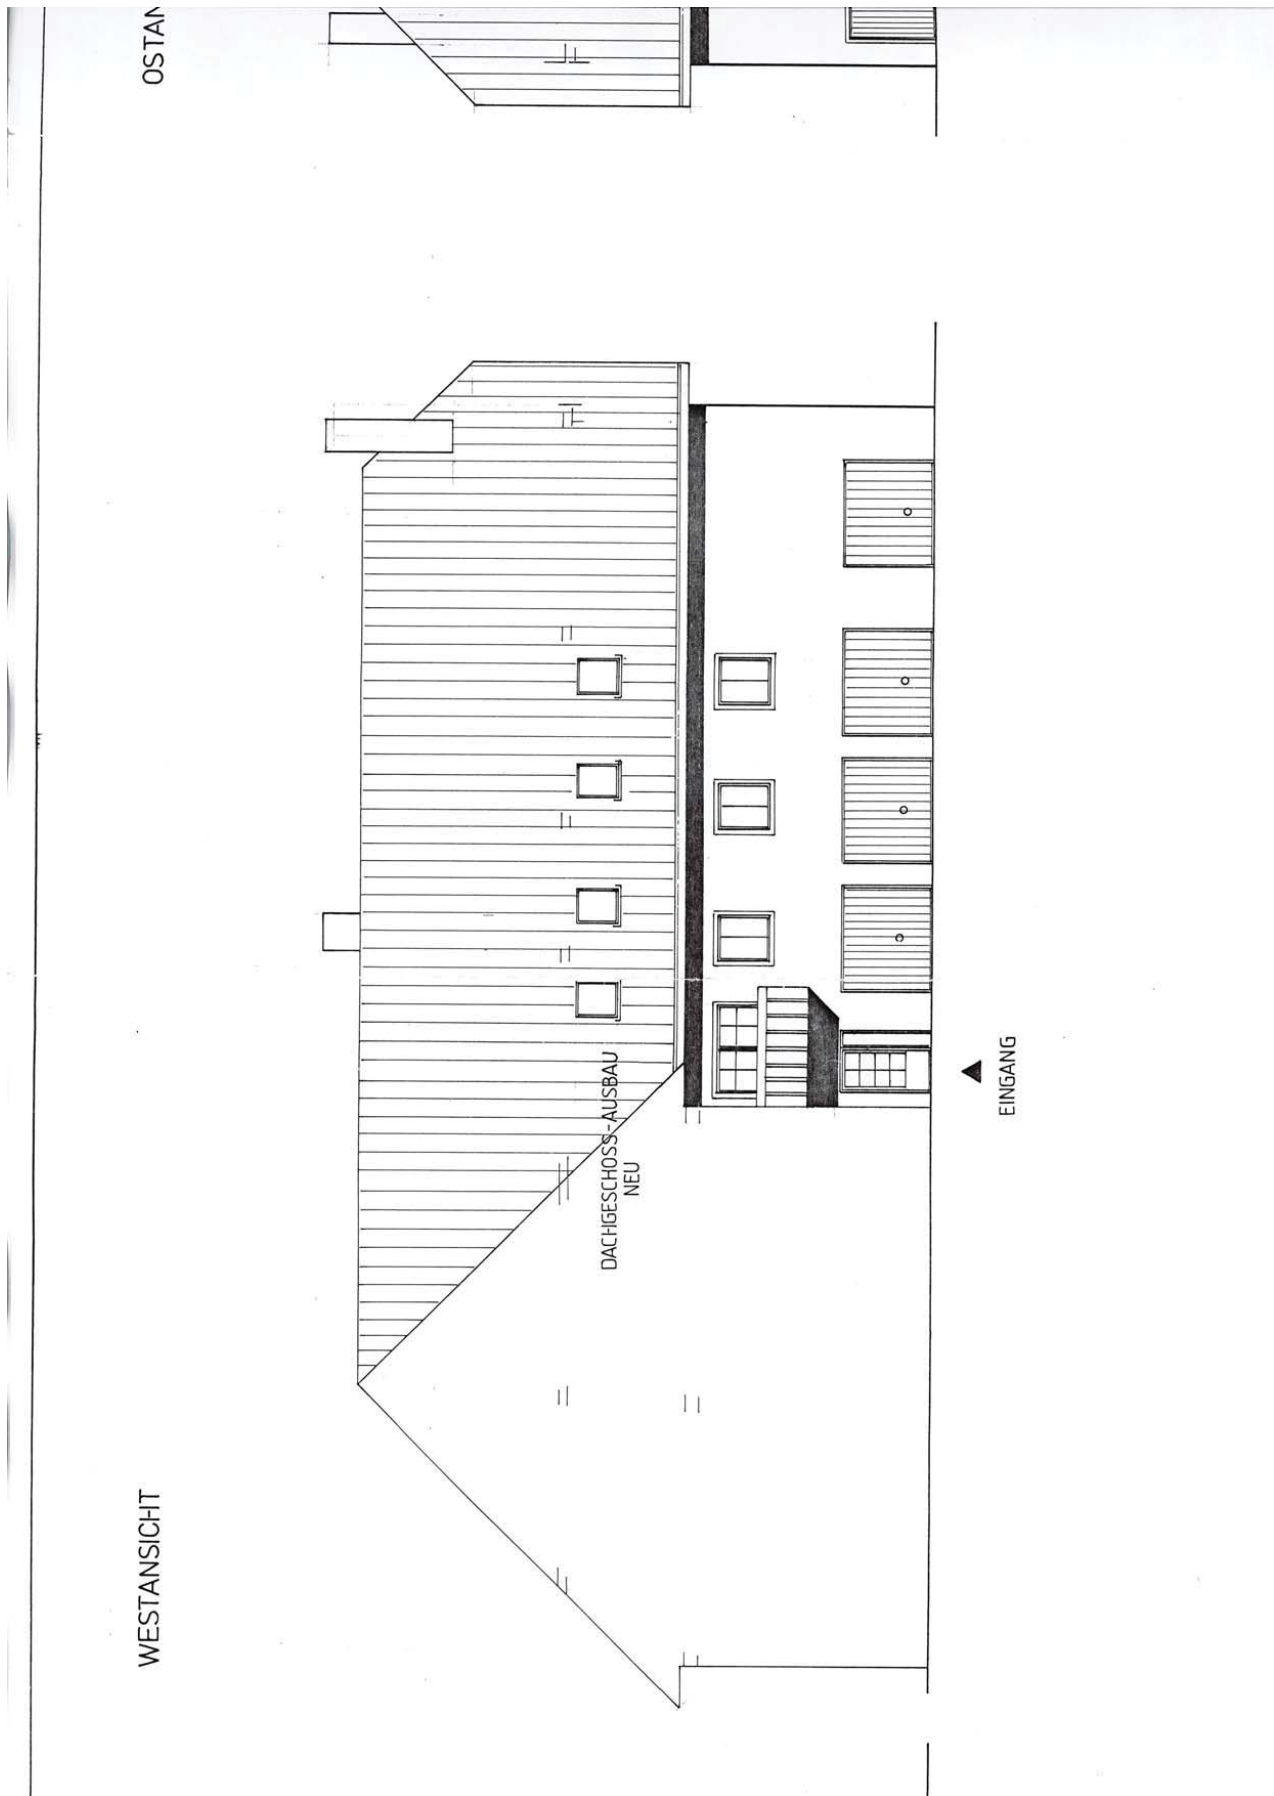

Otto Weinberger
Gemeinde Schlußberg
Pol. Bez. Grieskirchen
(LAbg. Bgm. Otto Weinberger)

LAGEPLAN M 1:1000

OSTANSICHT

DG-AUSBAU NEU

WOHNHAUS BESTAND

Gemeindeamt Schlüsßberg

Az.: Bau. **22**/19**96**

Dieser Plan ist bei der Bauverhandlung