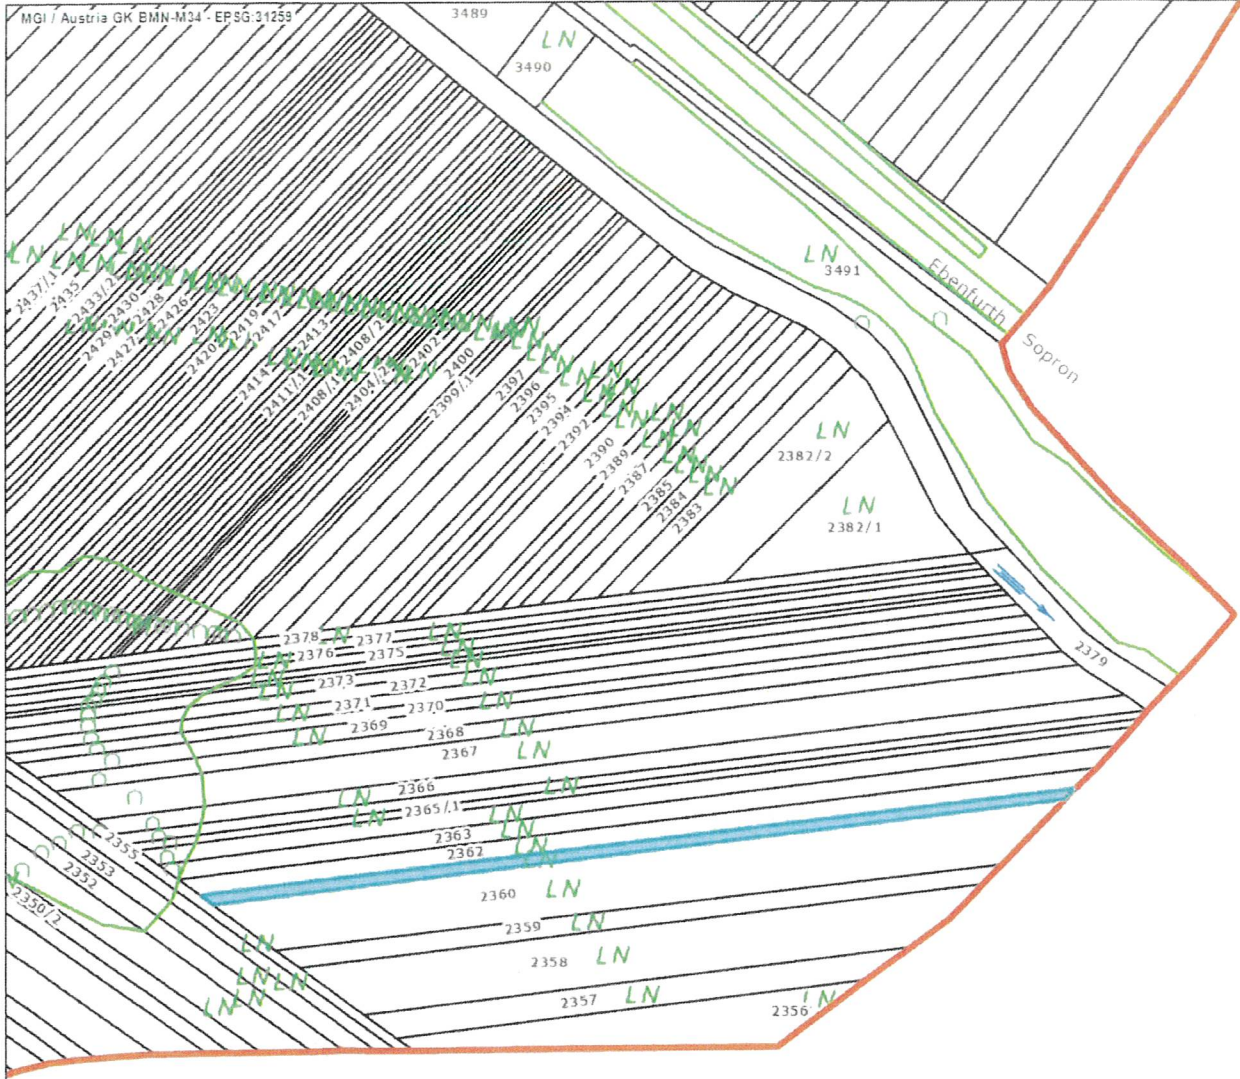

Land Burgenland
Abteilung 2 - GIS Koordination
Europaplatz 1
7000 Eisenstadt
post a2-gis@bglld.gv.at

Datenauszug:

E2878

0 M 1:2.000 100 m

1:2000
Papierformat A4

RW: 764367 3
HW: 285644 63

Datengrundlage: Land Burgenland - GIS-Koordination | BEV (DKM - Stichtag: 1.10.2025) | GeomaGIS | OpenStreetMap-Mitwirkende

Land Burgenland
Abteilung 2 - GIS Koordination
Europaplatz 1
7000 Eisenstadt
post a2-gis@bgl.gv.at

Datenauszug:

0 M 1:2.000 100 m

1:2000
Papierformat A4

Land Burgenland
Abteilung 2 - GIS Koordination
Europaplatz 1
7000 Eisenstadt
post a2-gis@bgld.gv.at